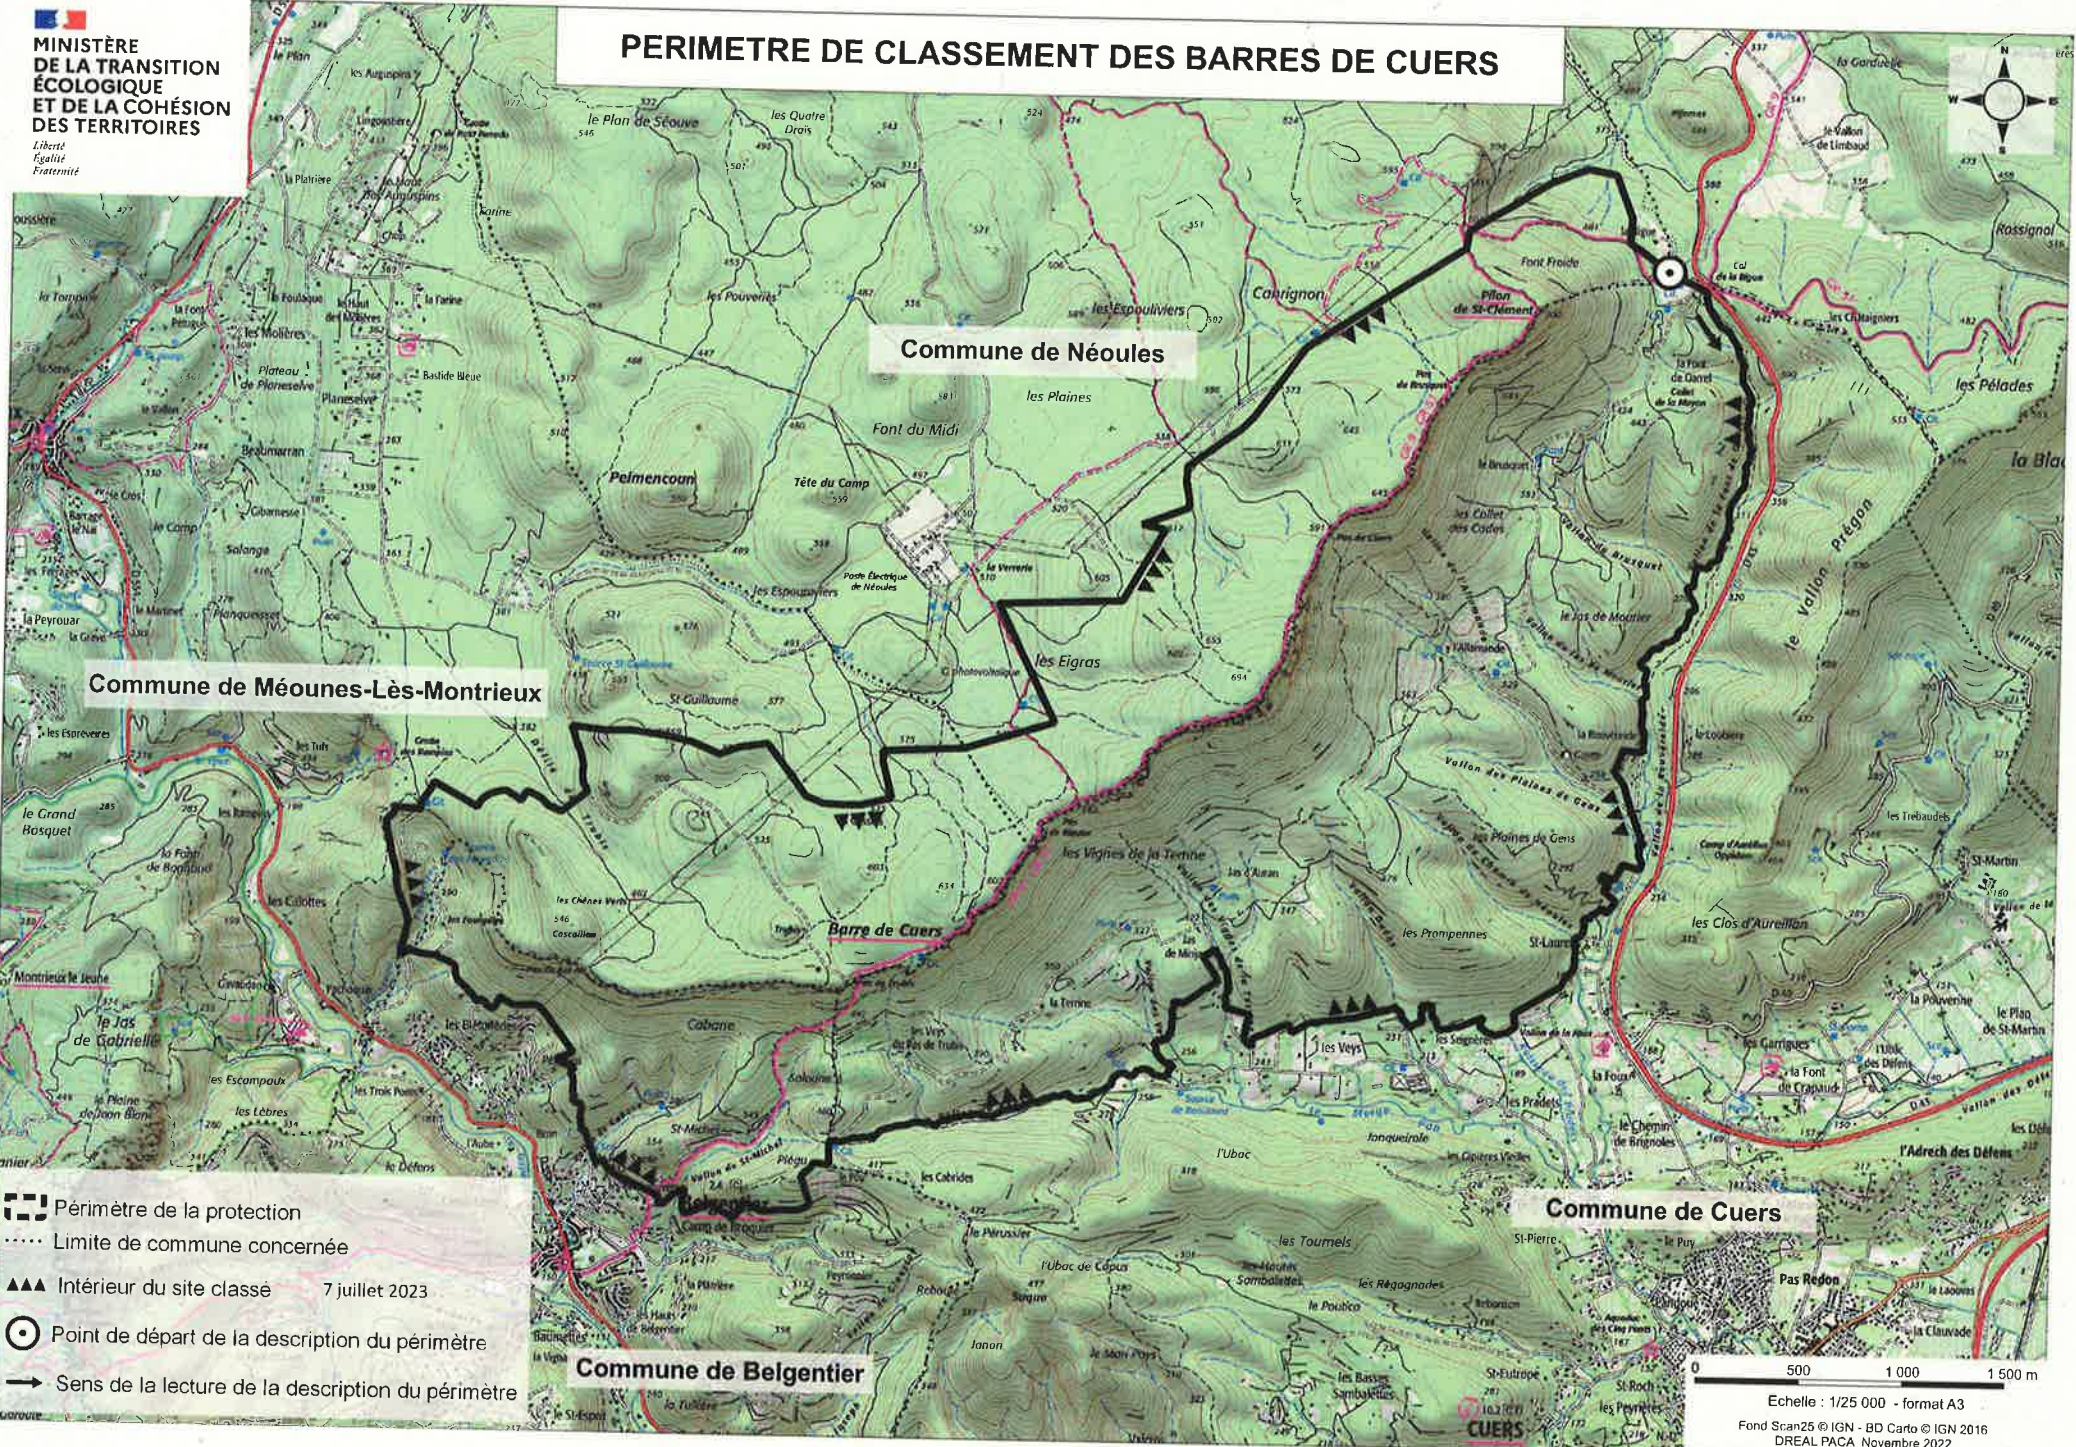

PERIMETRE DE CLASSEMENT DES BARRES DE CUERS

Commune de Néoules

Commune de Méounes-Lès-Montrieux

Commune de Cuers

Commune de Belgentier

-  Périmètre de la protection
-  Limite de commune concernée
-  Intérieur du site classé 7 juillet 2023
-  Point de départ de la description du périmètre
-  Sens de la lecture de la description du périmètre

0 500 1 000 1 500 m

Echelle : 1/25 000 - format A3

Fond Scan25 © IGN - BD Cartho © IGN 2016
DREAL PACA Novembre 2022